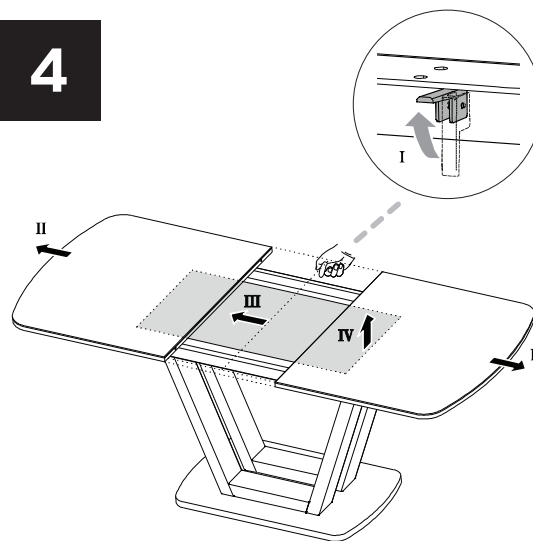

LESET

Габариты (ШхГхВ), мм: 1400(1850)х800х740

КОМПЛЕКТАЦИЯ

1

2

3

4

5