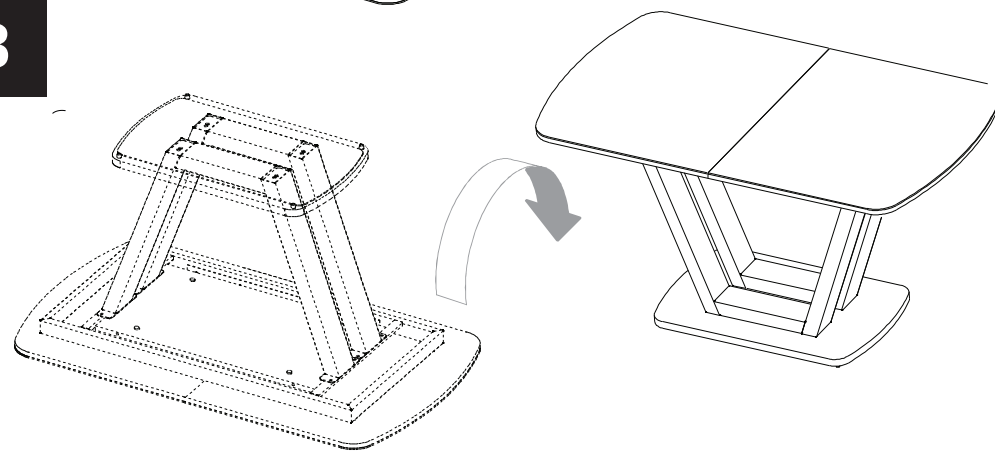

LESET

Габариты (ШхГхВ), мм: 1400(1850)х800х740

КОМПЛЕКТАЦИЯ

1

2

3

4

5