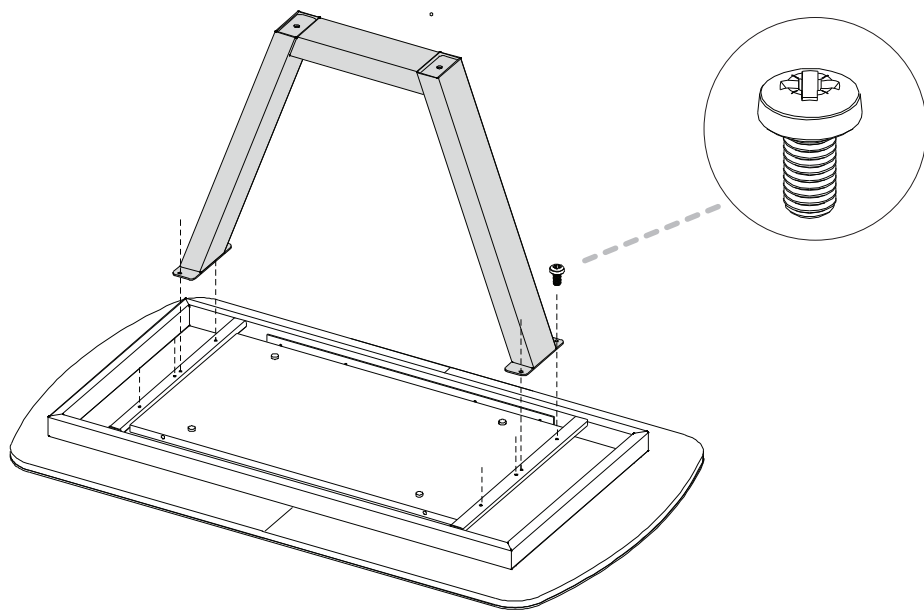

LESET

Габариты (ШхГхВ), мм: 1400(1850)х800х740

КОМПЛЕКТАЦИЯ

1

2

3

4

5