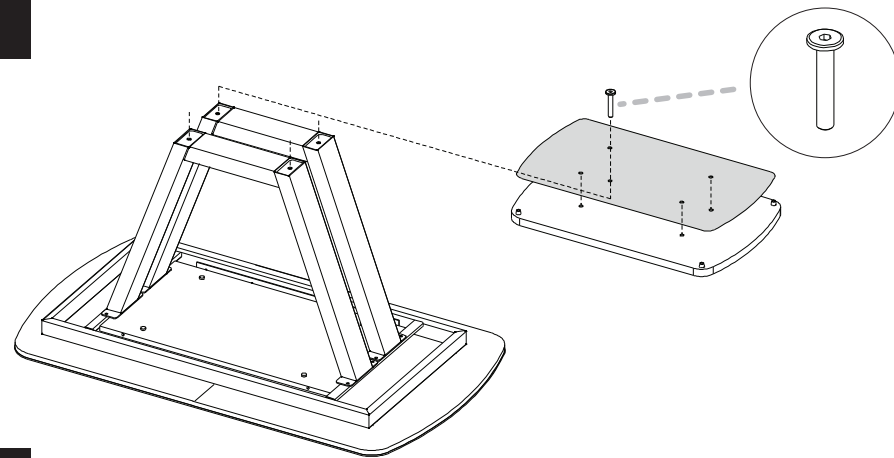

LESET

Габариты (ШхГхВ), мм: 1400(1850)х800х740

КОМПЛЕКТАЦИЯ

1

2

3

4

5