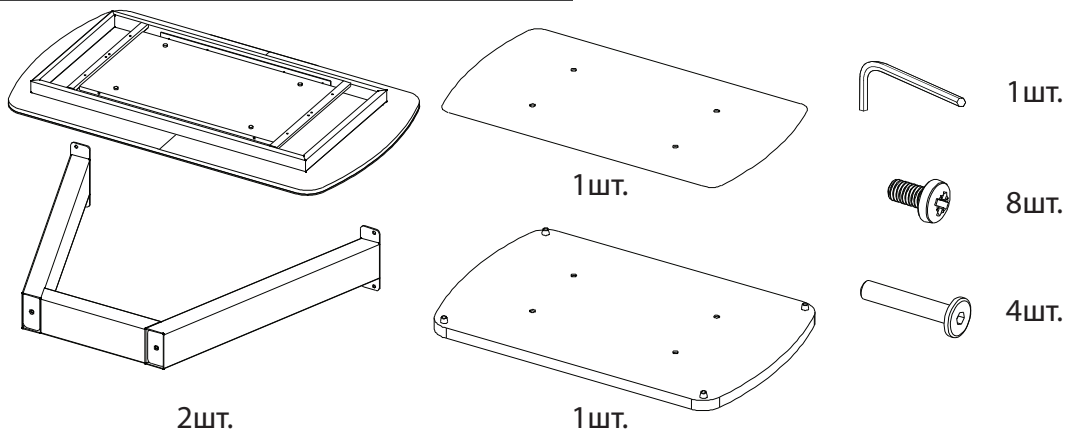

Изготовлено: ООО "ЛеСет Рус" Россия, 141090, Московская область, г. Королев, Мкр. Юбилейный, ул. Маяковского, д.2

www.mebel-impex.ru

паспорт изделия

СТОЛ РАЗДВИЖНОЙ LESET КАБИ

Производитель:
ООО «ЛеСет Рус»
141090, Московская область, г. Королев, мкр. Юбилейный,
ул. Маяковского, д.2
(495) 646-12-34, 646-09-10
www.leset.ru
Срок службы 10

LESET

Габариты (ШхГхВ), мм: 1400(1850)х800х740

КОМПЛЕКТАЦИЯ

1

2

3

4

5